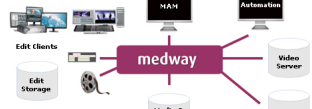

- **Marque Parking:** Archivador de Secuencias para editores Avid y Final Cut Pro

- **Meridian Bridging:** Conversor de Secuencias para editores Avid y Final Cut Pro (en desarrollo)