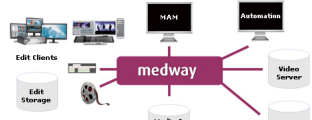

- **Marque Parking:** Archivador de Secuencias para editores Avid y Final Cut Pro