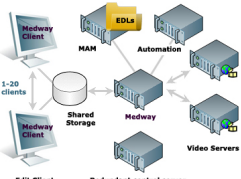

Medway es un software que permite la interoperabilidad de los sistemas de almacenamiento de medios de comunicación.