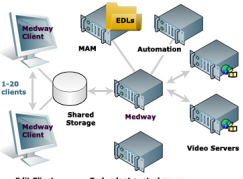

- **Marque Parking:** Archivador de Secuencias para editores Avid y Final Cut Pro